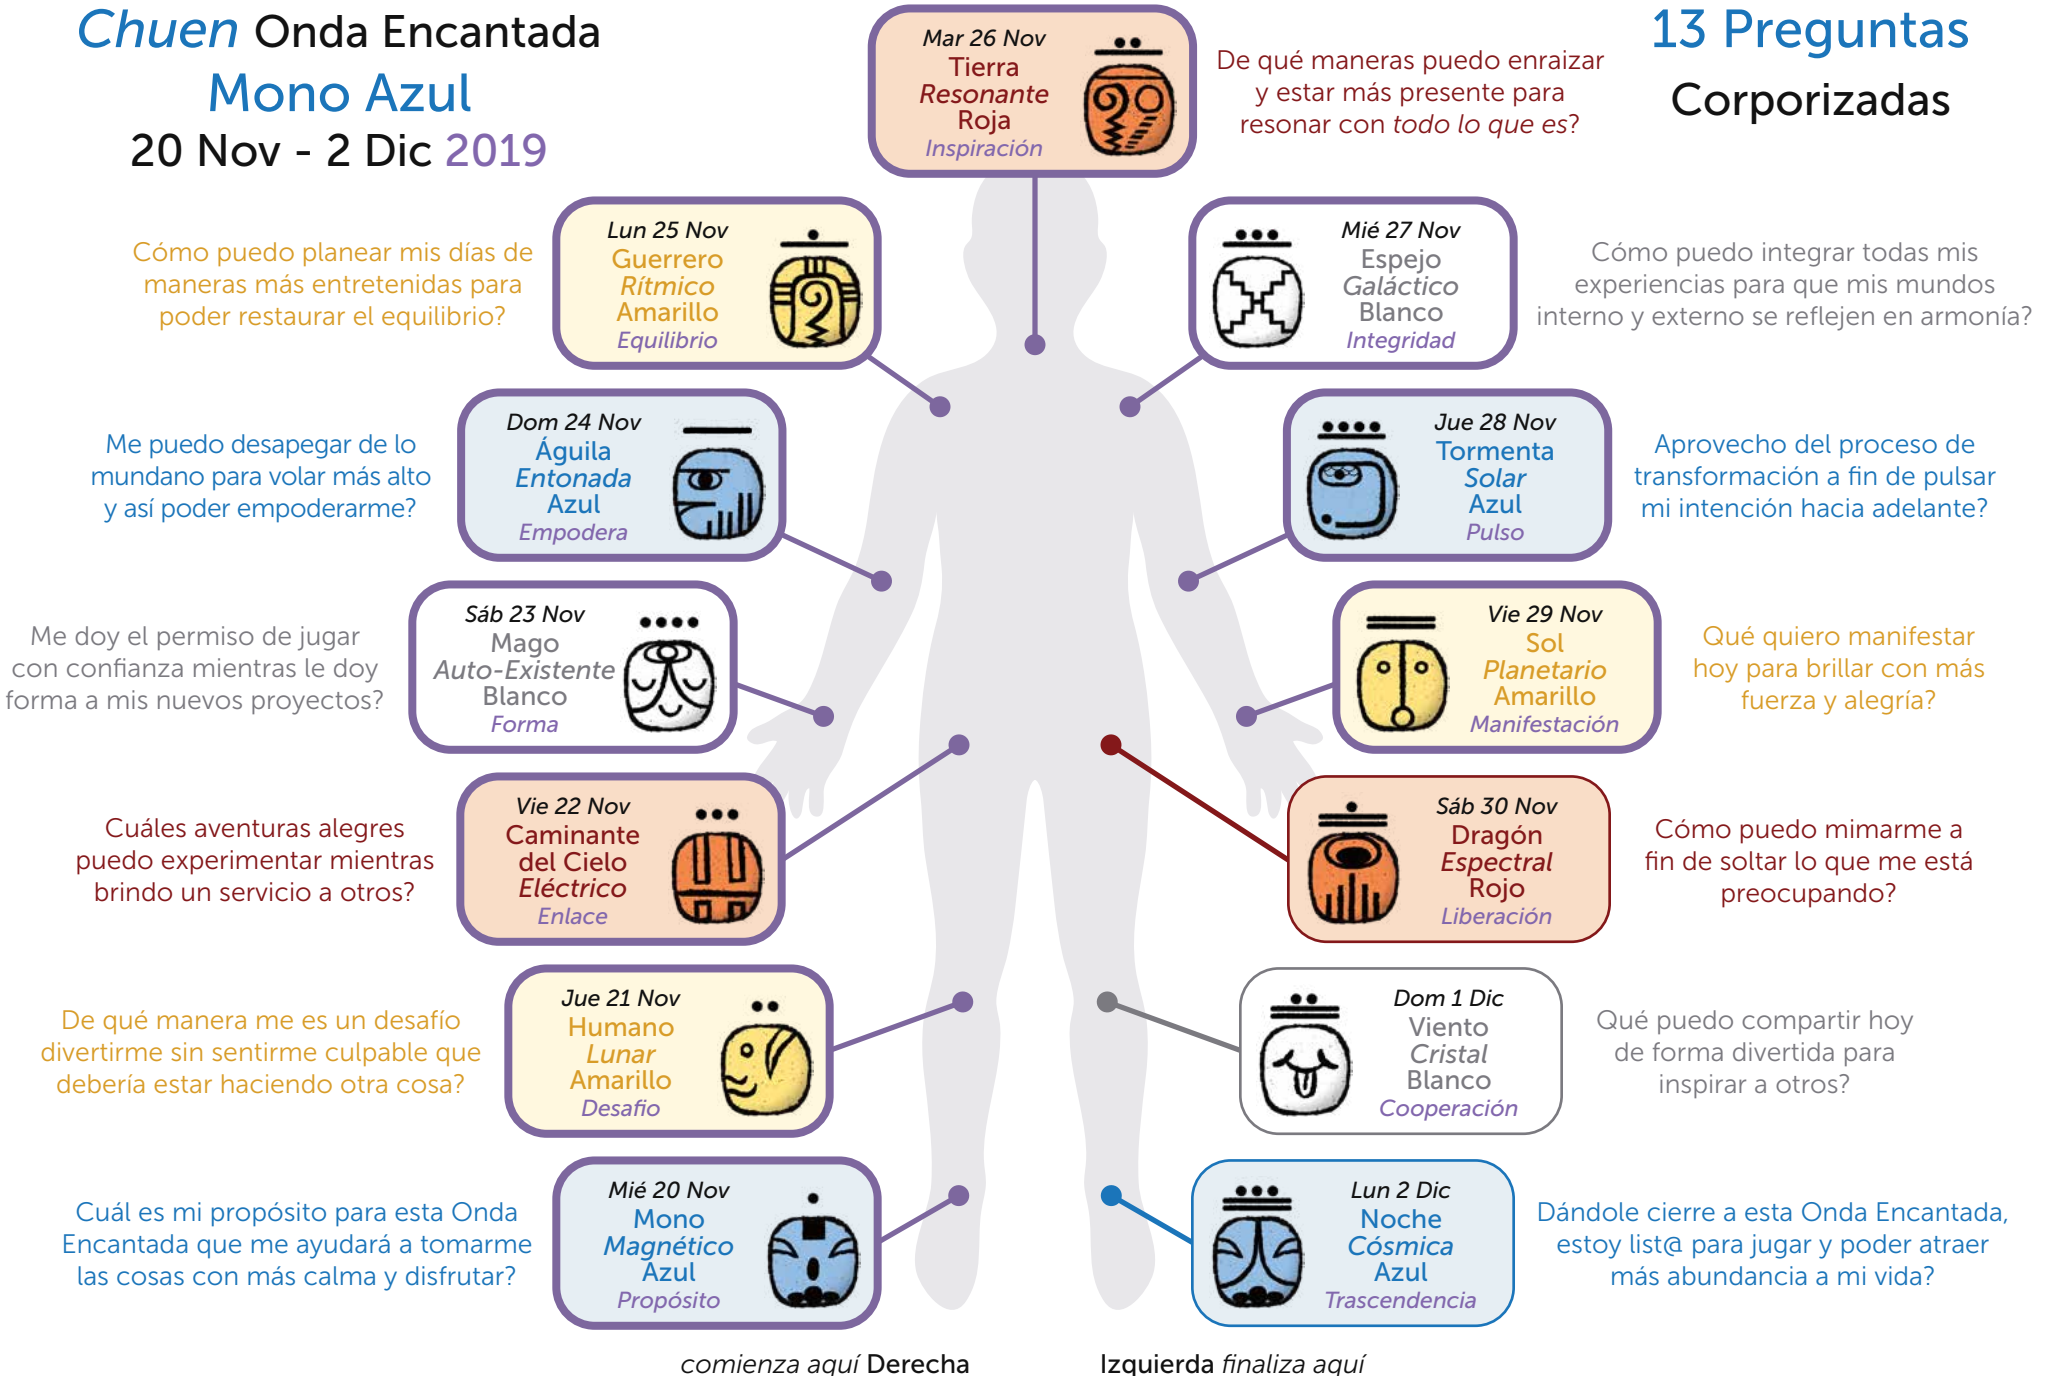

Chuen Onda Encantada

Mono Azul

20 Nov - 2 Dic 2019

13 Preguntas Corporizadas

Mar 26 Nov
Tierra
Resonante
Roja
Inspiración

De qué maneras puedo enraizar y estar más presente para resonar con *todo lo que es*?

Cómo puedo integrar todas mis experiencias para que mis mundos interno y externo se reflejen en armonía?

Lun 25 Nov
Guerrero
Rítmico
Amarillo
Equilibrio

Cómo puedo planear mis días de maneras más entretenidas para poder restaurar el equilibrio?

Mié 27 Nov
Espejo
Galáctico
Blanco
Integridad

Dom 24 Nov
Águila
Entonada
Azul
Empodera

Me puedo desapegar de lo mundano para volar más alto y así poder empoderarme?

Jue 28 Nov
Tormenta
Solar
Azul
Pulso

Aprovecho del proceso de transformación a fin de pulsar mi intención hacia adelante?

Sáb 23 Nov
Mago
Auto-Existente
Blanco
Forma

Me doy el permiso de jugar con confianza mientras le doy forma a mis nuevos proyectos?

Vie 29 Nov
Sol
Planetario
Amarillo
Manifestación

Qué quiero manifestar hoy para brillar con más fuerza y alegría?

Vie 22 Nov
Caminante
del Cielo
Eléctrico
Enlace

Cuáles aventuras alegres puedo experimentar mientras brindo un servicio a otros?

Sáb 30 Nov
Dragón
Espectral
Rojo
Liberación

Cómo puedo mimarme a fin de soltar lo que me está preocupando?

Jue 21 Nov
Humano
Lunar
Amarillo
Desafío

De qué manera me es un desafío divertirme sin sentirme culpable que debería estar haciendo otra cosa?

Dom 1 Dic
Viento
Cristal
Blanco
Cooperación

Qué puedo compartir hoy de forma divertida para inspirar a otros?

Mié 20 Nov
Mono
Magnético
Azul
Propósito

Cuál es mi propósito para esta Onda Encantada que me ayudará a tomarme las cosas con más calma y disfrutar?

Lun 2 Dic
Noche
Cósmica
Azul
Trascendencia

Dándole cierre a esta Onda Encantada, estoy list@ para jugar y poder atraer más abundancia a mi vida?