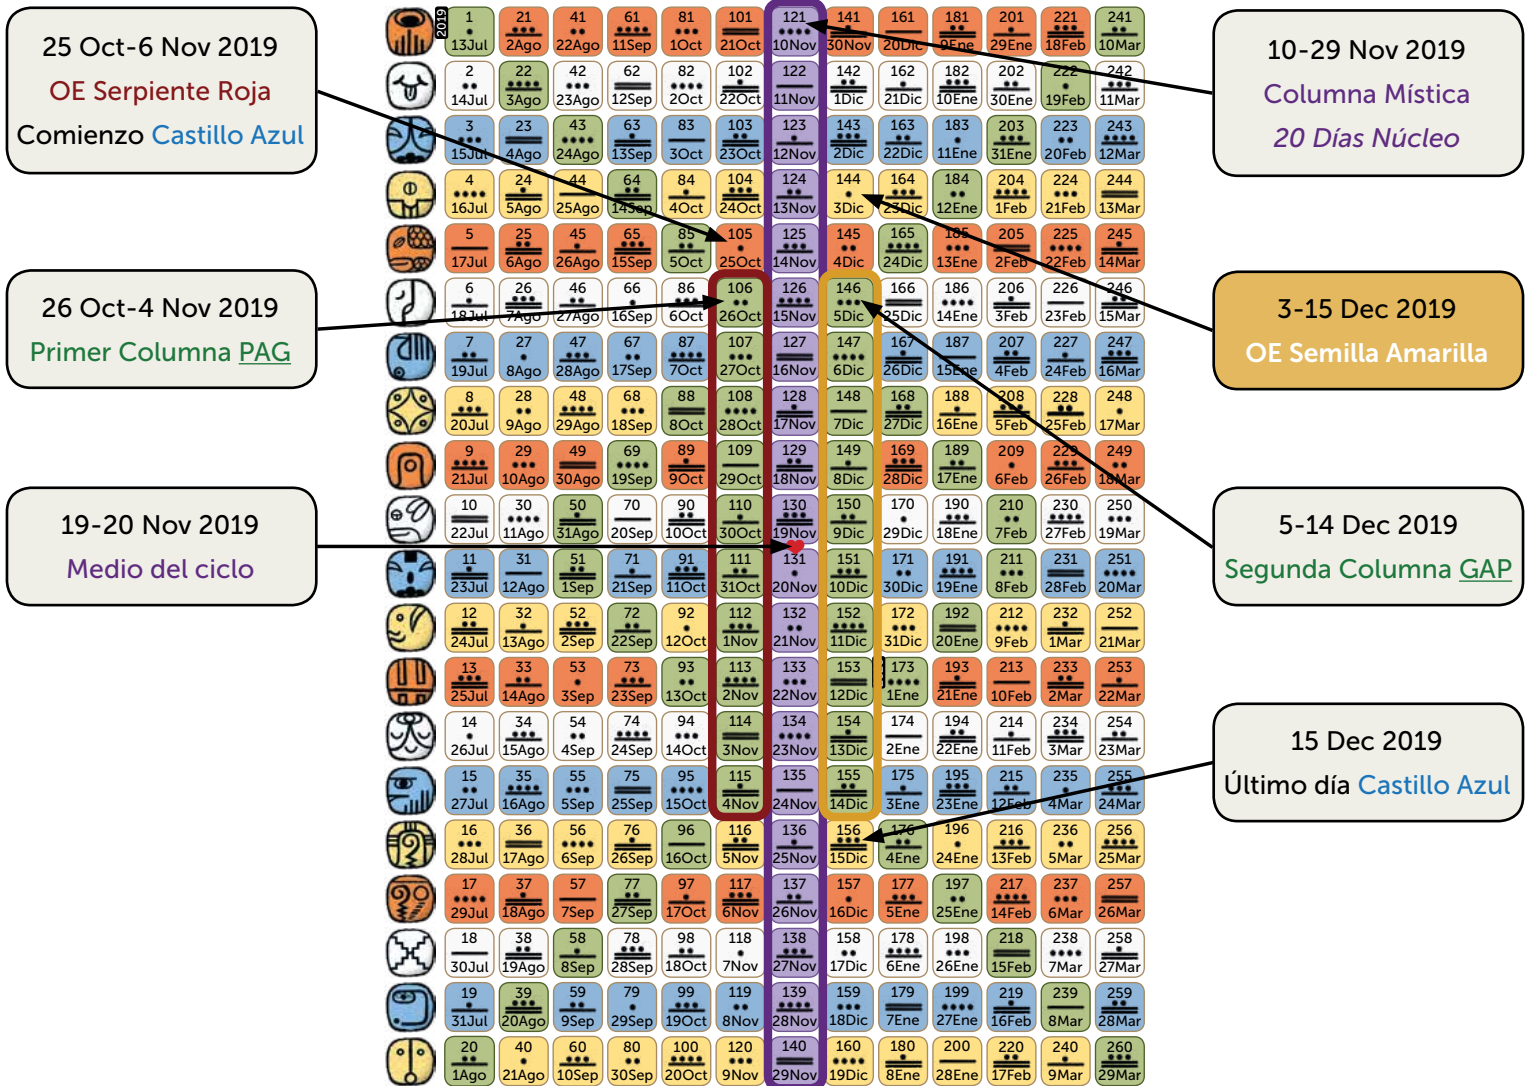

TZOLKIN CICLO DE 260 DIAS

CASTILLO AZUL

25 de octubre al 15 de diciembre 2019
(Kines 105-156)

MÓDULO ARMÓNICO

Clickea imagen para Módulo Armónico con fechas gregorianas

Para Mensaje Diario Energias de Hoy clickea [aquí](#)

BIENVENIDA/O AL CASTILLO AZUL DE TRANSFORMACIÓN!

[*Nota:* Este documento es parte de mi serie de mensajes de Ondas Encantadas en mi [Blog](#)]

El **Castillo Azul del Quemar** comienza, en este ciclo actual de 260 días, el **25 de octubre 2019**. Durante los siguientes 52 días (hasta el 15 de diciembre 2019), tenemos la gran oportunidad de cambiar la manera en la cual vivenciamos la vida y transformar lo que ya no nos sirve. Es conocido como de 'quemar' por su intensidad incluyendo dos columnas con días de [Portales de Activación Galáctica](#) y la [Columna Mística](#) con sus Días Núcleo.

Días Portales de Activación Galáctica – Dos Columnas PAG

Como puedes ver en el Módulo Armónico o matriz del Tzolkin en la primera página, hay dos columnas verdes en el medio encuadradas en rojo y amarillo. Esas columnas contienen diez días consecutivos cada una llamados Portales de Activación Galáctica. Un [día PAG](#) es un día en el cual experimentamos frecuencias e intensidad más elevadas. A nivel humano/ego, esos días pueden sentirse como 'alborotados' y de saturación. A nivel espiritual/alma, estos son portales para recibir sabiduría cósmica a fin de continuar acelerando nuestro proceso de transformación y evolución consciente en la Tierra.

Dentro del ciclo actual, la primera columna de días PAG va del **26 de octubre al 4 de noviembre 2019**. Esta columna siempre comienza en el segundo día de la **Onda Encantada de la Serpiente Roja**, tiempo para actuar desde las entrañas y cuidar de nuestra fuerza vital.