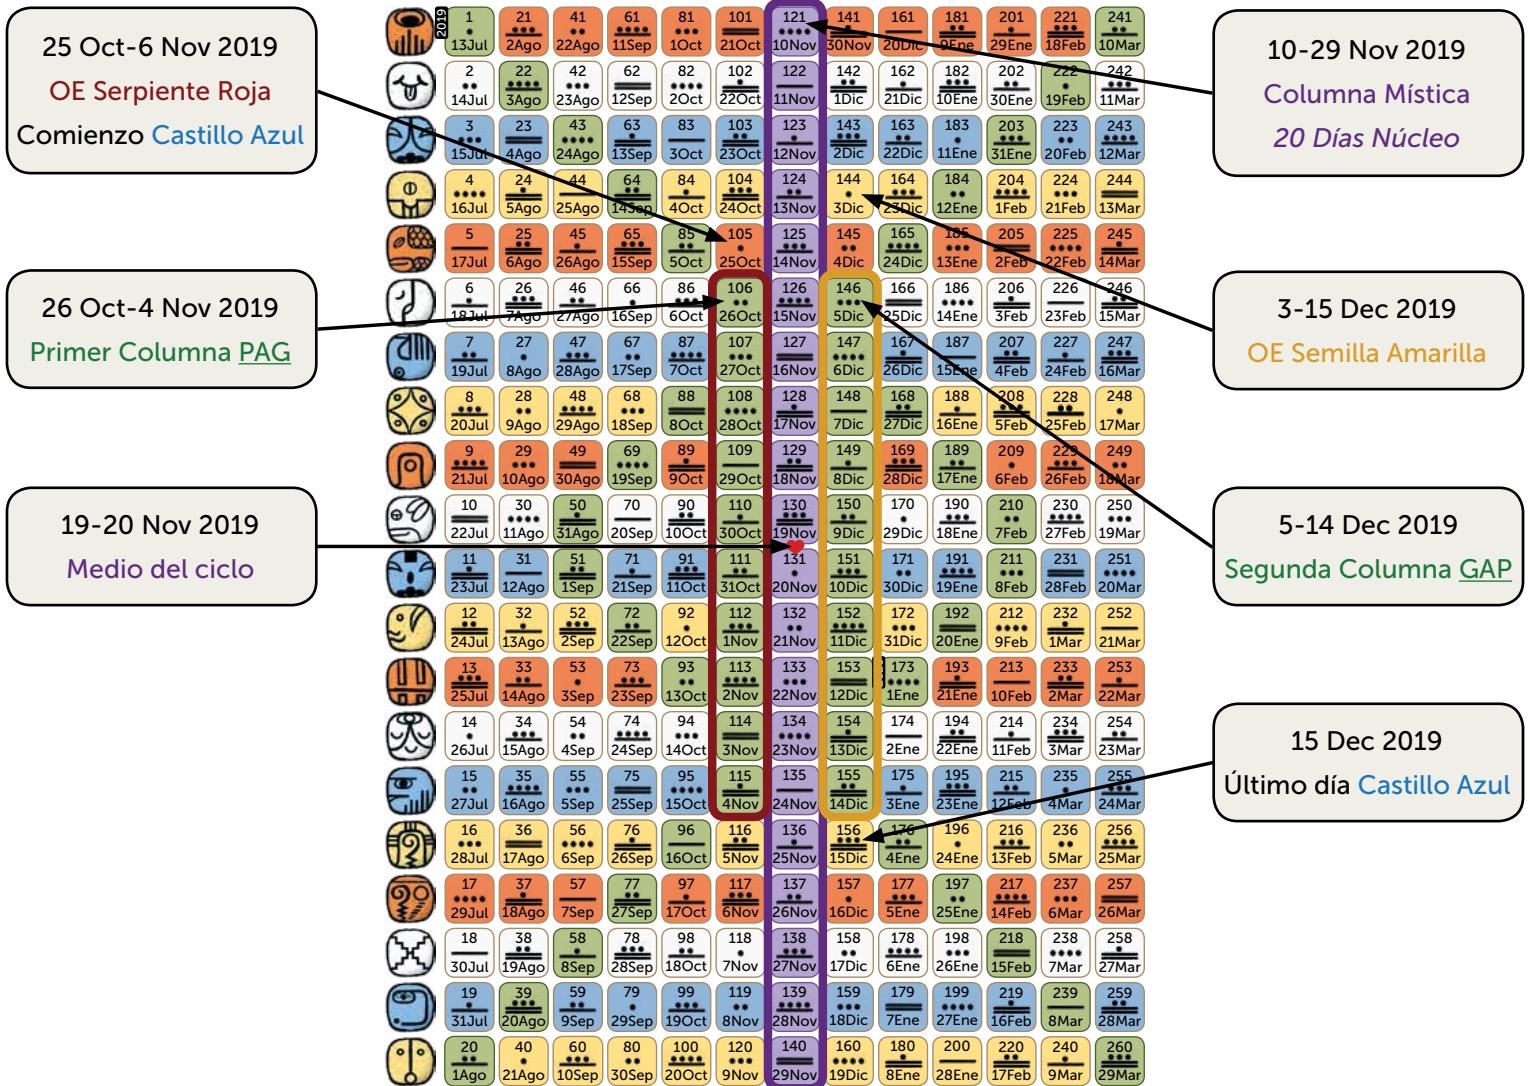

MÓDULO ARMÓNICO

Clickea imagen para Módulo Armónico con fechas gregorianas

Para Mensaje Diario Energias de Hoy clickea [aquí](#)