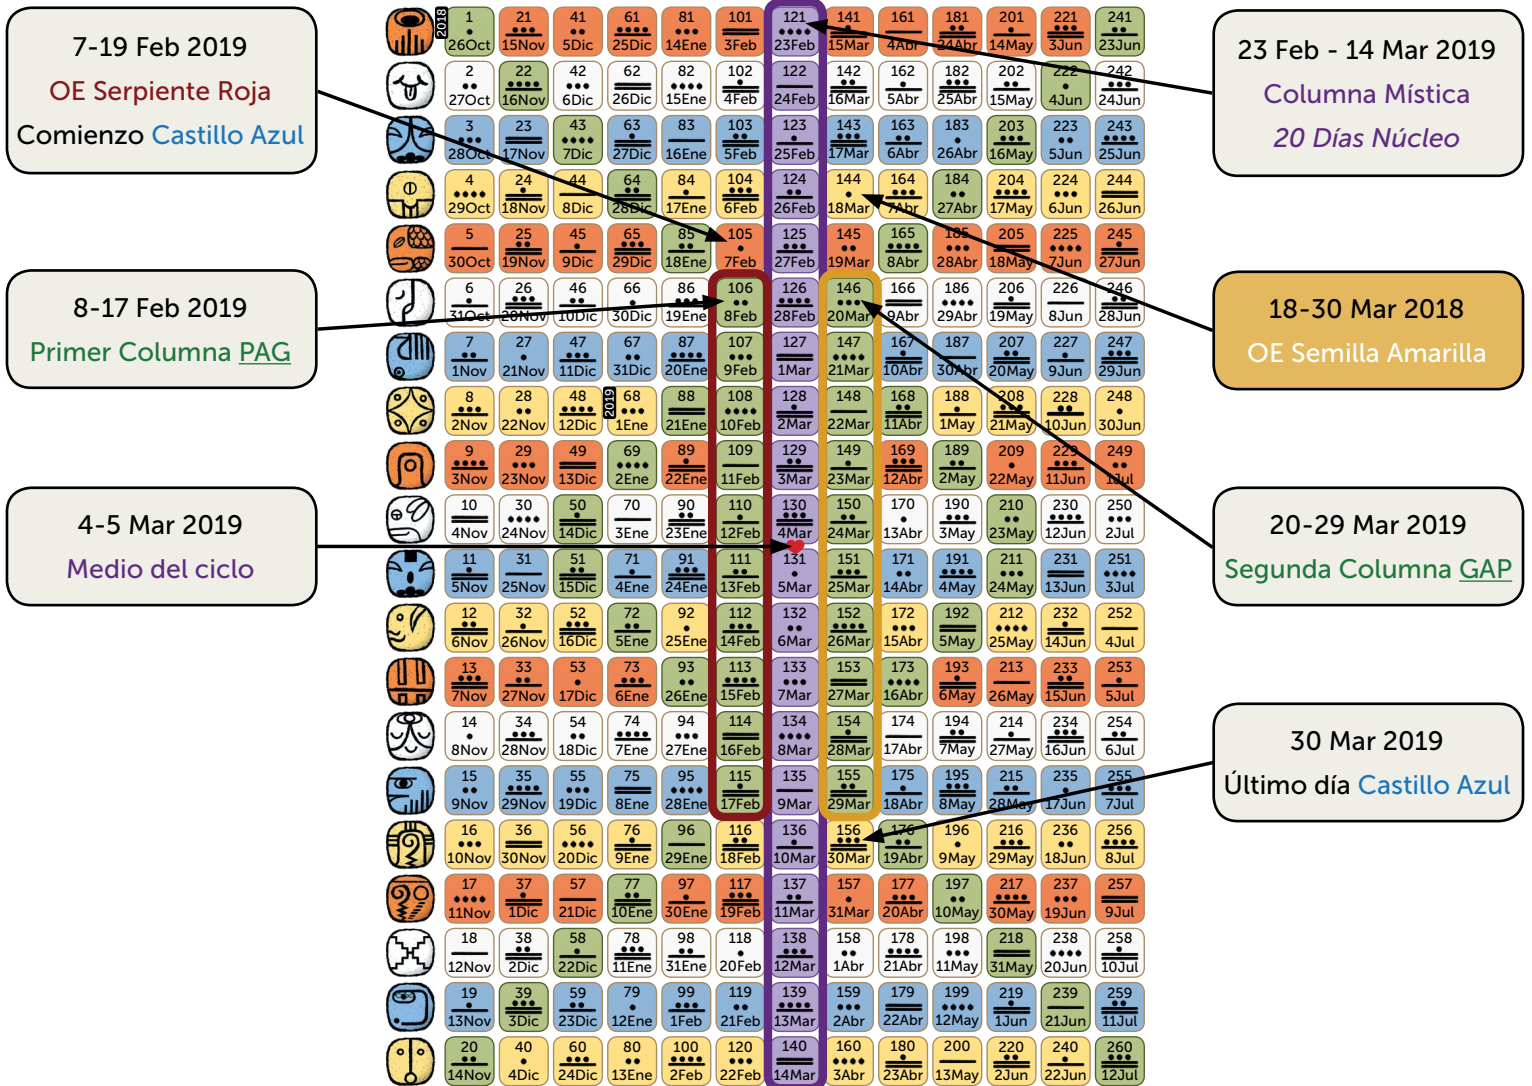

TZOLKIN CICLO DE 260 DIAS

CASTILLO AZUL

7 de febrero al 30 de marzo 2019
(Kines 105-156)

MÓDULO ARMÓNICO

Clickea imagen para Módulo Armónico con fechas gregorianas

Para Mensaje Diario Energias de Hoy cliquee [aquí](#)

BIENVENIDA/O AL CASTILLO AZUL DE TRANSFORMACIÓN!

[*Nota:* Este documento es parte de mi serie de mensajes de Ondas Encantadas en mi [Blog](#)]

El **Castillo Azul del Quemar** comienza, en este ciclo actual de 260 días, el **7 de febrero 2019**. Durante los siguientes 52 días (hasta el 30 de Marzo 2019), tenemos la gran oportunidad de cambiar la manera en la cual vivenciamos la vida y transformar lo que ya no nos sirve. Es conocido como de 'quemar' por su intensidad incluyendo dos columnas con días de [Portales de Activación Galáctica](#) y la [Columna Mística](#) con sus Días Núcleo.

Días Portales de Activación Galáctica – Dos Columnas PAG

Como puedes ver en el Módulo Armónico o matriz del Tzolkin en la primera página, hay dos columnas verdes en el medio encuadradas en rojo y amarillo. Esas columnas contienen diez días consecutivos cada una llamados Portales de Activación Galáctica. Un [día PAG](#) es un día en el cual experimentamos frecuencias e intensidad más elevadas. A nivel humano/ego, esos días pueden sentirse como 'alborotados' y de saturación. A nivel espiritual/alma, estos son portales para recibir sabiduría cósmica a fin de continuar acelerando nuestro proceso de transformación y evolución consciente en la Tierra.

Dentro del ciclo actual, la primera columna de días PAG va del **8 al 17 de febrero 2019**. Esta columna siempre comienza en el segundo día de la **Onda Encantada de la Serpiente Roja**, tiempo para actuar desde las entrañas y cuidar de nuestra fuerza vital.