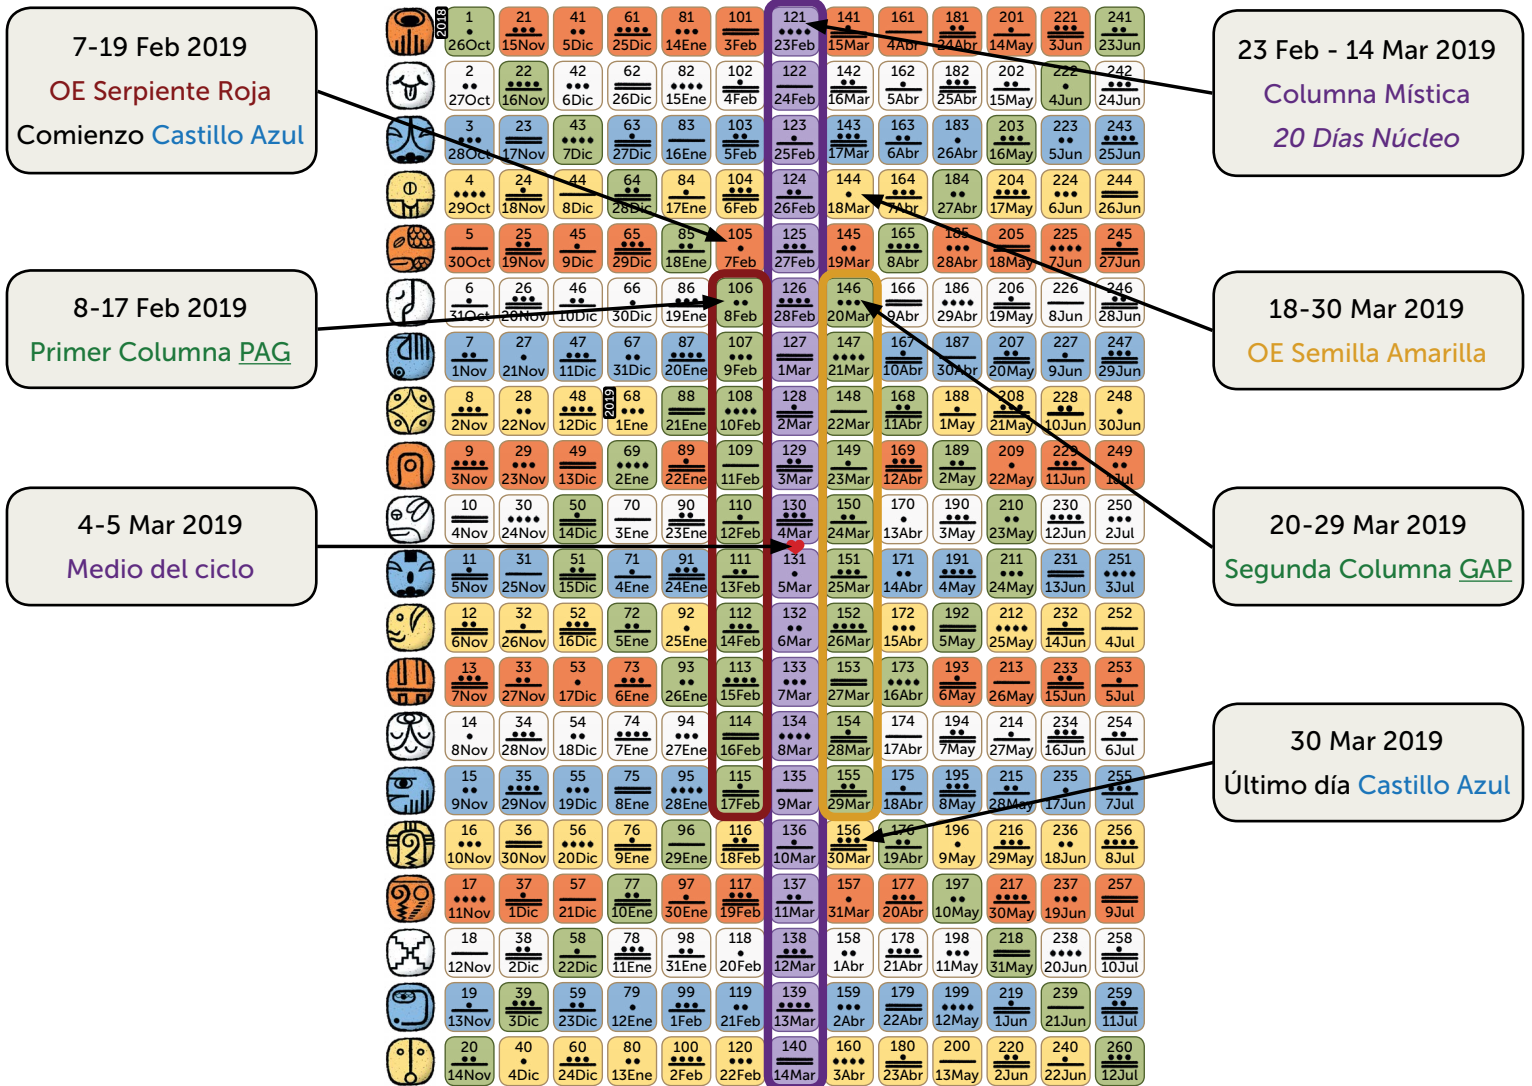

TZOLKIN CICLO DE 260 DIAS

CASTILLO AZUL

7 de febrero al 30 de marzo 2019
(Kines 105-156)

MÓDULO ARMÓNICO

Clickea imagen para Módulo Armónico con fechas gregorianas

Para Mensaje Diario Energias de Hoy cliqueea [aquí](#)

BIENVENIDA/O AL CASTILLO AZUL DE TRANSFORMACIÓN!

[*Nota:* Este documento es parte de mi serie de mensajes de Ondas Encantadas en mi [Blog](#)]

El **Castillo Azul del Quemar** comienza, en este ciclo actual de 260 días, el **7 de febrero 2019**. Durante los siguientes 52 días (hasta el 30 de Marzo 2019), tenemos la gran oportunidad de cambiar la manera en la cual vivenciamos la vida y transformar lo que ya no nos sirve. Es conocido como de 'quemar' por su intensidad incluyendo dos columnas con días de [Portales de Activación Galáctica](#) y la [Columna Mística](#) con sus Días Núcleo.

Días Portales de Activación Galáctica – Dos Columnas PAG

Como puedes ver en el Módulo Armónico o matriz del Tzolkin en la primera página, hay dos columnas verdes en el medio encuadradas en rojo y amarillo. Esas columnas contienen diez días consecutivos cada una llamados Portales de Activación Galáctica. Un [día PAG](#) es un día en el cual experimentamos frecuencias e intensidad más elevadas. A nivel humano/ego, esos días pueden sentirse como 'alborotados' y de saturación. A nivel espiritual/alma, estos son portales para recibir sabiduría cósmica a fin de continuar acelerando nuestro proceso de transformación y evolución consciente en la Tierra.

Dentro del ciclo actual, la primera columna de días PAG va del **8 al 17 de febrero 2019**. Esta columna siempre comienza en el segundo día de la **Onda Encantada de la Serpiente Roja**, tiempo para actuar desde las entrañas y cuidar de nuestra fuerza vital.