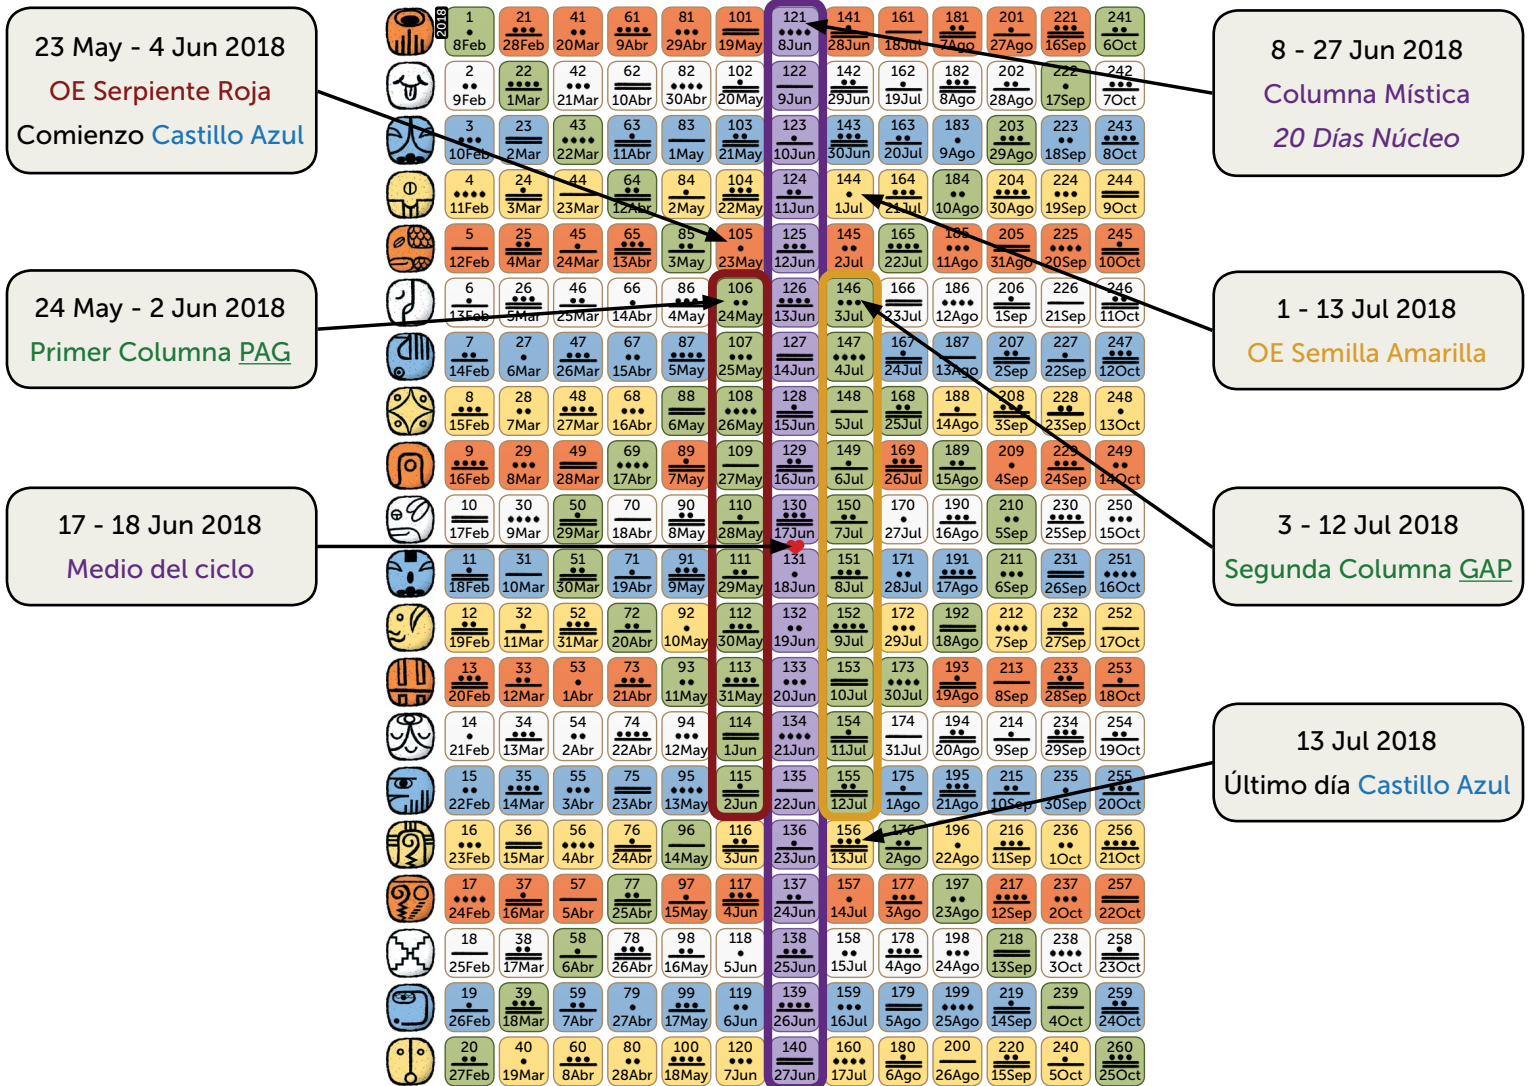

TZOLKIN CICLO DE 260 DIAS

CASTILLO AZUL

23 de mayo a 13 de julio 2018
(Kines 105-156)

MÓDULO ARMÓNICO

Clickea imagen para Módulo Armónico con fechas gregorianas

Para Mensaje Diario Energias de Hoy clickea [aquí](#)

BIENVENIDA/O AL [CASTILLO AZUL DE TRANSFORMACIÓN!](#)

[*Nota:* Este documento es parte de mi serie de mensajes de Ondas Encantadas en mi [Blog](#)]

El **Castillo Azul del Quemar** comienza, en este ciclo actual de 260 días, el **23 de mayo 2018**. Durante los siguientes 52 días (hasta el 13 de julio, 2018), tenemos la gran oportunidad de cambiar la manera en la cual vivenciamos la vida y transformar lo que ya no nos sirve. Es conocido como de 'quemar' por su intensidad incluyendo dos columnas con días de [Portales de Activación Galáctica](#) y la [Columna Mística](#) con sus Días Núcleo.

Días Portales de Activación Galáctica – Dos Columnas PAG

Como puedes ver en el Módulo Armónico o matriz del Tzolkin en la primera página, hay dos columnas verdes en el medio encuadradas en rojo y amarillo. Esas columnas contienen diez días consecutivos cada una llamados Portales de Activación Galáctica. Un [día PAG](#) es un día en el cual experimentamos frecuencias e intensidad más elevadas. A nivel humano/ego, esos días pueden sentirse como 'alborotados' y de saturación. A nivel espiritual/alma, estos son portales para recibir sabiduría cósmica a fin de continuar acelerando nuestro proceso de transformación y evolución consciente en la Tierra.

Dentro del ciclo actual, la primera columna de días PAG va del **24 de mayo al 2 de junio 2018**. Esta columna siempre comienza en el segundo día de la **Onda Encantada de la Serpiente Roja**, tiempo para actuar desde las entrañas y cuidar de nuestra fuerza vital.