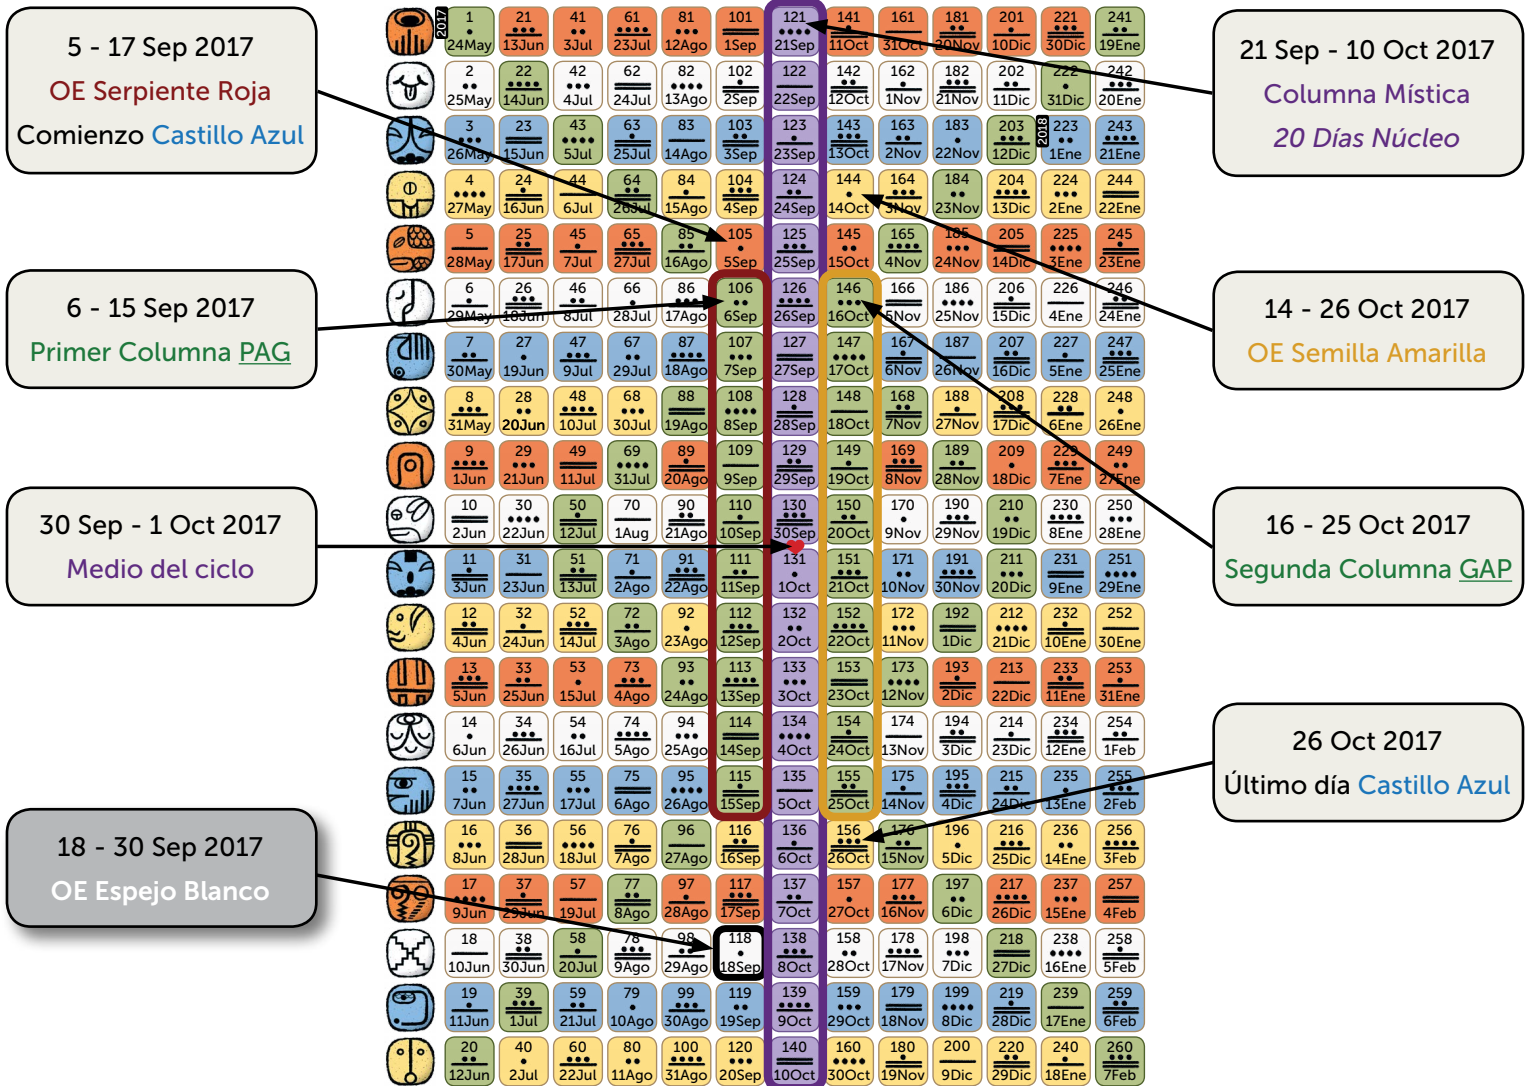

TZOLKIN CICLO DE 260 DIAS

CASTILLO AZUL

5 de septiembre a 26 de octubre 2017
(Kines 105-156)

MÓDULO ARMÓNICO

Clickea imagen para Módulo Armónico con fechas gregorianas

Para Mensaje Diario Energías de Hoy clickea [aquí](#)

BIENVENIDA/O AL CASTILLO AZUL DE TRANSFORMACIÓN!

[*Nota:* Este documento es parte de mi serie de mensajes de Ondas Encantadas en mi [Blog](#)]

El **Castillo Azul del Quemar** comienza, en este ciclo actual de 260 días, el **5 de septiembre 2017**. Durante los siguientes 52 días (hasta el 26 de octubre, 2017), tenemos la gran oportunidad de cambiar la manera en la cual vivenciamos la vida y transformar lo que ya no nos sirve. Es conocido como de 'quemar' por su intensidad incluyendo dos columnas con días de [Portales de Activación Galáctica](#) y la [Columna Mística](#) con sus Días Núcleo.

Días Portales de Activación Galáctica – Dos Columnas PAG

Como puedes ver en el Módulo Armónico o matriz del Tzolkin en la primera página, hay dos columnas verdes en el medio encuadradas en rojo y amarillo. Esas columnas contienen diez días consecutivos cada una llamados Portales de Activación Galáctica. Un [día PAG](#) es un día en el cual experimentamos frecuencias e intensidad más elevadas. A nivel humano/ego, esos días pueden sentirse como 'alborotados' y de saturación. A nivel espiritual/alma, estos son portales para recibir sabiduría cósmica a fin de continuar acelerando nuestro proceso de transformación y evolución consciente en la Tierra.

Dentro del ciclo actual, la primera columna de días PAG va del **6 al 15 de septiembre 2017**. Esta columna siempre comienza en el segundo día de la **Onda Encantada de la Serpiente Roja**, tiempo para actuar desde las entrañas y cuidar de nuestra fuerza vital.