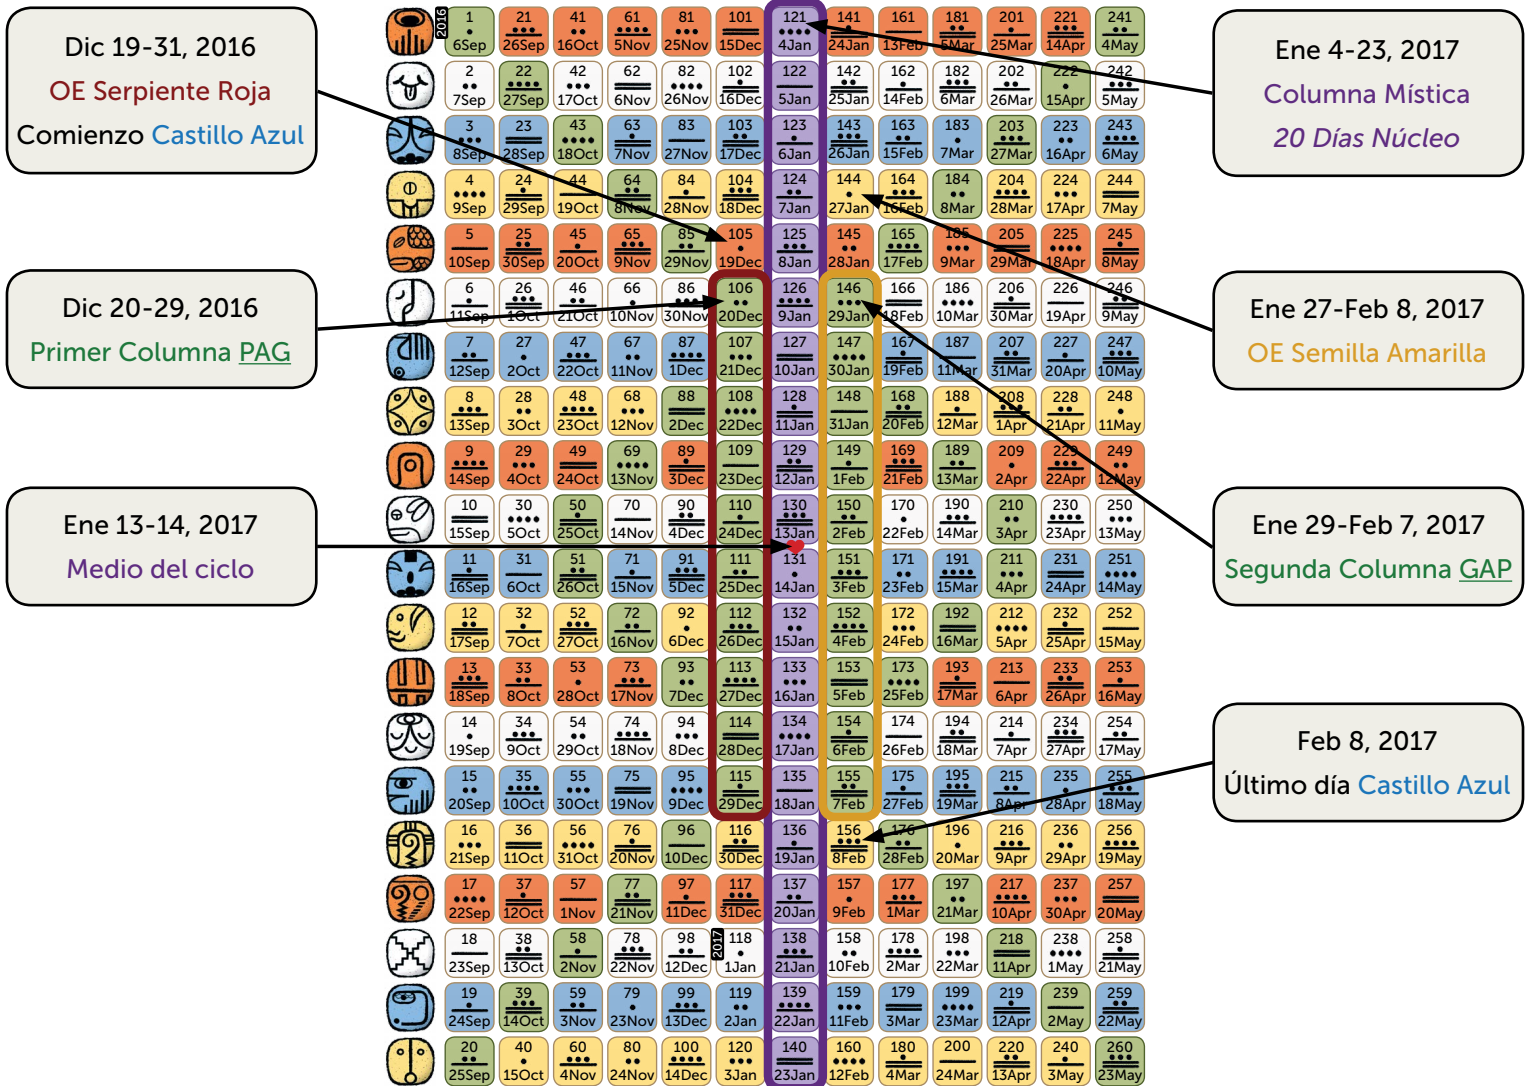

TZOLKIN CICLO DE 260 DIAS

CASTILLO AZUL

19 de diciembre, 2016 a 8 de febrero, 2017
(Kines 105-156)

MÓDULO ARMÓNICO

Clickea imagen para Módulo Armónico con fechas gregorianas

Para Mensaje Diario Energias de Hoy cliqueea [aquí](#)

BIENVENIDA/O AL CASTILLO AZUL DE TRANSFORMACIÓN!

[*Nota:* Este documento es parte de mi serie de mensajes de Ondas Encantadas en mi [Blog](#)]

El **Castillo Azul del Quemar** comienza, en este ciclo actual de 260 días, el **19 de diciembre, 2016**. Durante los siguientes 52 días (hasta el 8 de febrero, 2017), tenemos la gran oportunidad de cambiar la manera en la cual vivenciamos la vida y transformar lo que ya no nos sirve. Es conocido como de 'quemar' por su intensidad incluyendo dos columnas con días de [Portales de Activación Galáctica](#) y la [Columna Mística](#) con sus Días Núcleo.

Días Portales de Activación Galáctica – Dos Columnas PAG

Como puedes ver en el Módulo Armónico o matriz del Tzolkin en la primera página, hay dos columnas verdes en el medio encuadradas en rojo y amarillo. Esas columnas contienen diez días consecutivos cada una llamados Portales de Activación Galáctica. Un [día PAG](#) es un día en el cual experimentamos frecuencias e intensidad más elevadas. A nivel humano/ego, esos días pueden sentirse como 'alborotados' y de saturación. A nivel espiritual/alma, estos son portales para recibir sabiduría cósmica a fin de continuar acelerando nuestro proceso de transformación y evolución consciente en la Tierra.

Dentro del ciclo actual, la primera columna de días PAG va del **20 al 29 de diciembre, 2016**. Esta columna siempre comienza en el segundo día de la **Onda Encantada de la Serpiente Roja**, tiempo para actuar desde las entrañas y cuidar de nuestra fuerza vital.