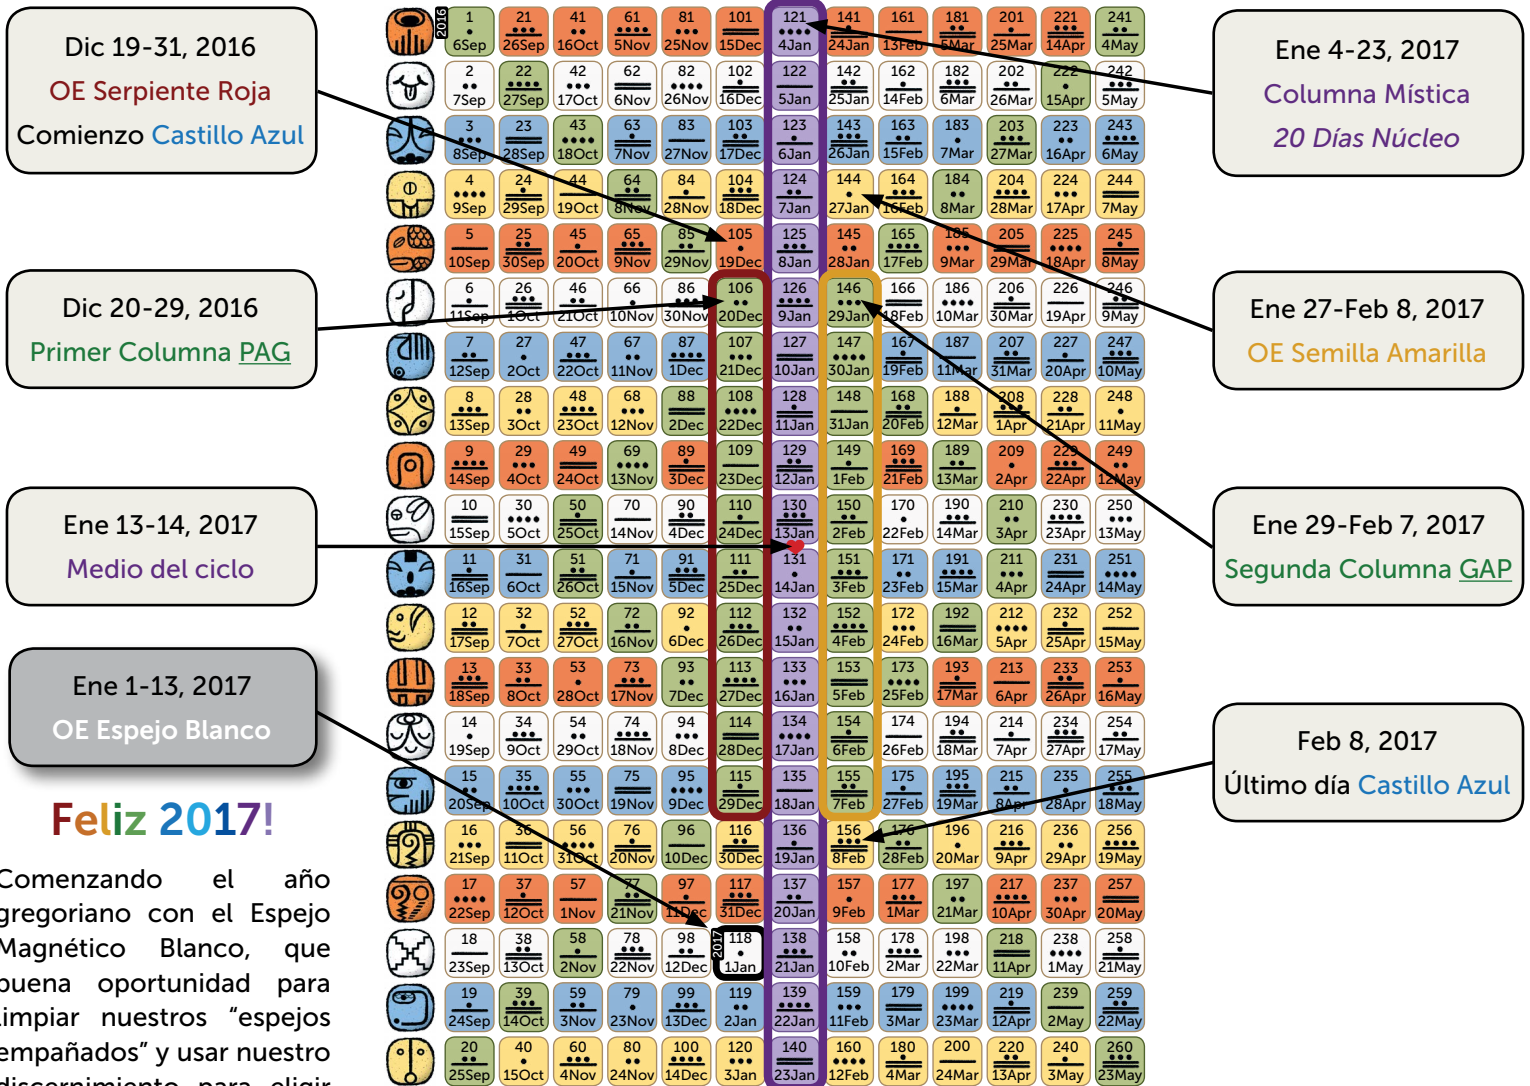

TZOLKIN CICLO DE 260 DIAS

CASTILLO AZUL

19 de diciembre, 2016 a 8 de febrero, 2017
(Kines 105-156)

MÓDULO ARMÓNICO

Comenzando el año gregoriano con el Espejo Magnético Blanco, que buena oportunidad para limpiar nuestros "espejos empañados" y usar nuestro discernimiento para elegir a conciencia con qué es lo que queremos seguir o cambiar este año

El **Castillo Azul del Quemar** comienza, en este ciclo actual de 260 días, el **19 de diciembre, 2016**. Durante los siguientes 52 días (hasta el 8 de febrero, 2017), tenemos la gran oportunidad de cambiar la manera en la cual vivenciamos la vida y transformar lo que ya no nos sirve. Es conocido como de 'quemar' por su intensidad incluyendo dos columnas con días de [Portales de Activación Galáctica](#) y la [Columna Mística](#) con sus Días Núcleo.

Días Portales de Activación Galáctica – Dos Columnas PAG

Como puedes ver en el Módulo Armónico o matriz del Tzolkin en la primera página, hay dos columnas verdes en el medio encuadradas en rojo y amarillo. Esas columnas contienen diez días consecutivos cada una llamados Portales de Activación Galáctica. Un [día PAG](#) es un día en el cual experimentamos frecuencias e intensidad más elevadas. A nivel humano/ego, esos días pueden sentirse como 'alborotados' y de saturación. A nivel espiritual/alma, estos son portales para recibir sabiduría cósmica a fin de continuar acelerando nuestro proceso de transformación y evolución consciente en la Tierra.

Dentro del ciclo actual, la primera columna de días PAG va del **20 al 29 de diciembre, 2016**. Esta columna siempre comienza en el segundo día de la **Onda Encantada de la Serpiente Roja**, tiempo para actuar desde las entrañas y cuidar de nuestra fuerza vital.